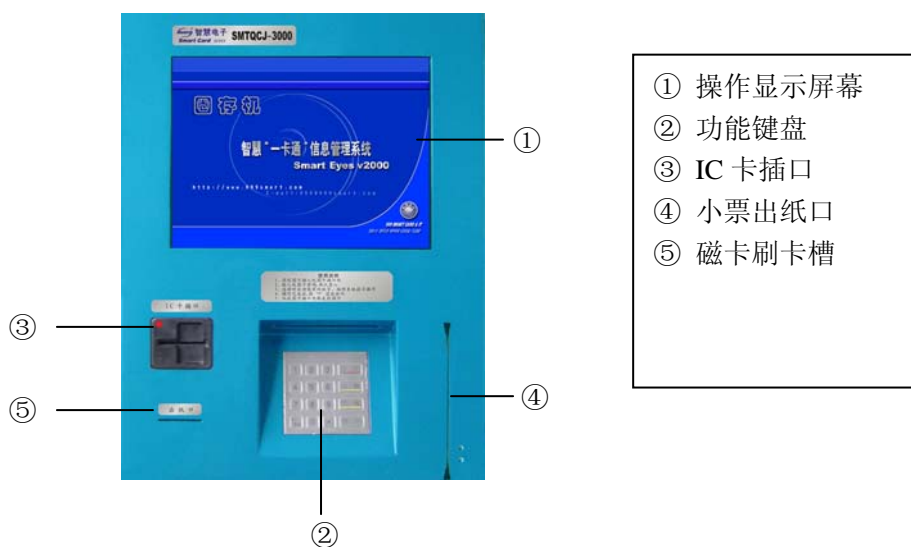

目 录

一、产品概述	2
二、产品外观	2
三、产品功能	2
四、运行环境	3
五、产品特点	3
六、产品指标	4
七、成功案例	4
八、技术支持	4
九、联系方式	4

一、产品概述

智慧圈存机是广东智慧电子信息产业有限公司为了满足消费者的校园卡和银行卡余额查询、密码修改、银行转帐等需要而研制的，它替代了传统的磁卡查询或转帐的方式，取而代之的是目前技术最先进的微型电脑自助查询方式，消费用户只要将感应卡在查询机的感应区确认身份后，便可以查询到校园卡和银行卡的余额信息以及进行圈存转账操作。

本机广泛用于商场、食堂等公共场所。

产品获得以下认证：

- 1、非接触式 IC 卡收费机质量检验报告（认定机构：中国赛宝(总部)实验室 / 信息产业部 IC 卡质量监督检验中心）
- 2、非接触式 IC 卡读写机全国工业产品生产许可证（认定机构：国家质量监督检验检疫总局）
- 3、非接触式 IC 卡读写机 3C 国家强制性产品认证（认定机构：中国质量认证中心）

二、产品外观

三、产品功能

包括校园卡自助圈存转账、校园卡挂失、解挂、校园卡密码更改、校园卡余额查询、银行卡余额查询、银行卡挂失等多项功能，所有的业务均采用 ISO8583 包通信协议完成。